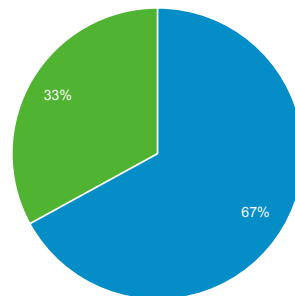

# Audience Overview

All Sessions  
100.00%

Overview

Sessions  
**301,959**

Users  
**205,780**

Pageviews  
**1,151,000**

Pages / Session  
**3.81**

Avg. Session Duration  
**00:03:23**

Bounce Rate  
**43.20%**

% New Sessions  
**66.92%**

■ New Visitor ■ Returning Visitor

Language	Sessions	% Sessions
1. en-us	208,679	69.11%
2. en-gb	13,577	4.50%
3. ar	11,813	3.91%
4. zh-cn	9,980	3.31%
5. ru	6,090	2.02%
6. de	4,793	1.59%
7. fr	4,523	1.50%
8. ar-ae	4,243	1.41%
9. de-de	3,423	1.13%
10. ru-ru	2,221	0.74%